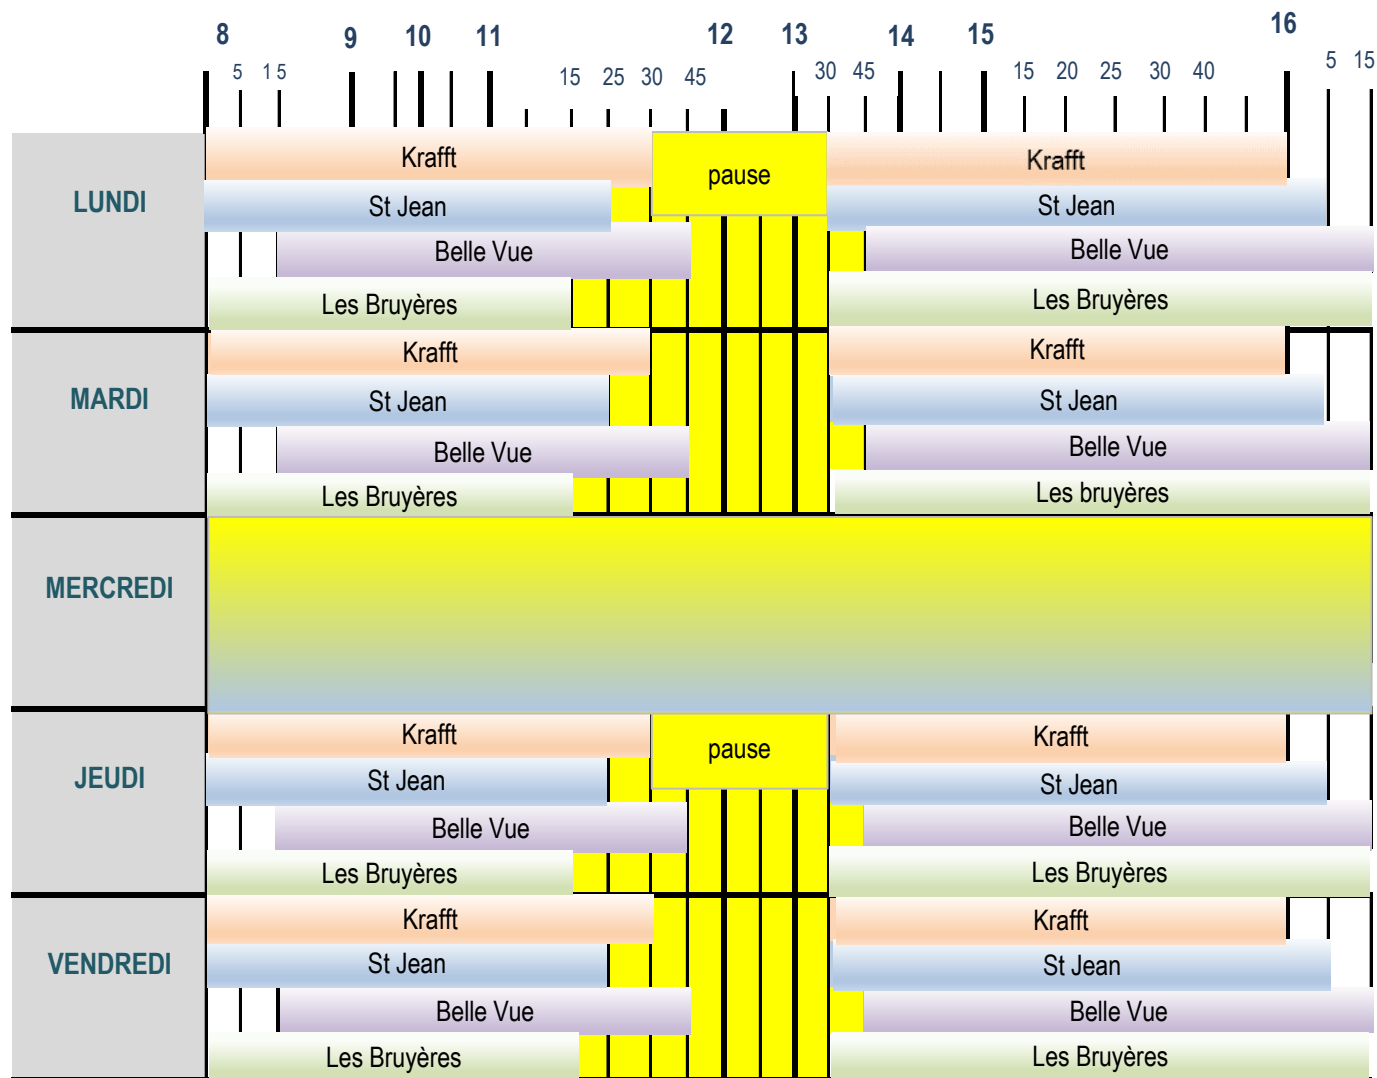

HORAIRES DE CLASSES - Année scolaire 2022/2023

Ecoles : Elémentaire "Katia et Maurice KRAFFT"

Maternelles "ST JEAN", "BELLE VUE", "LES BRUYERES"

ACCUEIL

Elémentaire Krafft : 7h50 et 13h20

Maternelle St Jean : 7h50 et 13h20

Maternelle Belle Vue : 7h55 et 13h35

Maternelle Les Bruyères : 7h50 et 13h20